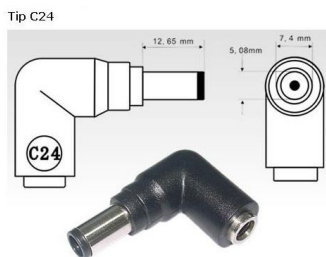

# Redukce napájení z konektoru 5,5 x 2,5mm na 7,4 x 2,5mm pin (C24)

Katalogové číslo: 60.00.2824