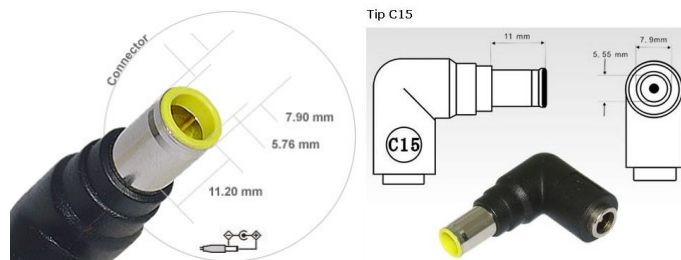

# Redukce napájení z konektoru 5,5 x 2,5mm (C15)

Katalogové číslo: 60.00.2815