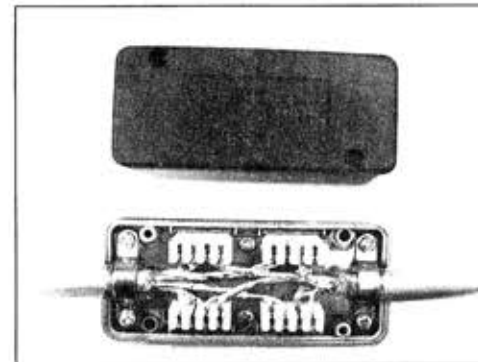

Absetzmaße (schirmfolie) nur S/STP Stripping pattern (screen foil) only S/STP		
Farbcode EIA/TIA Colour code EIA/TIA	I Länge in mm Length in mm	II Länge in mm Length in mm
Paar/Pair 1 W-BL/BL	15	35
Paar/Pair 2 W-O/O	15	35
Paar/Pair 3 W-G/G	35	15
Paar/Pair 4 W-BR/BR	35	15

UTP-FTP-SF/UTP-S/STP

UTP-FTP-SF/UTP-S/STP

UTP-FTP-SF/UTP-S/STP

UTP-FTP-SF/UTP-S/STP