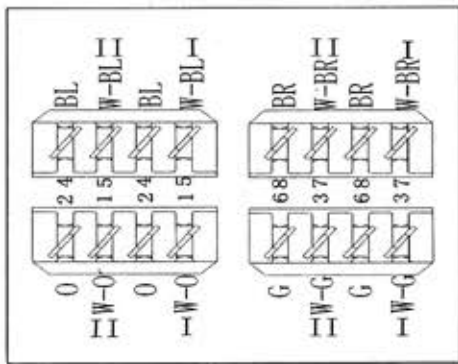

Montageanweisung/Assembly Instruction

Lieferumfang/Scope of delivery

Cat.6+ connection box

Cat.6 connection box

Cat.5e connection box

UTP

FTP

SF/UTP-S/STP

Absetzmaße (schirmfolie) nur S/STP Stripping pattern (screen foil) only S/STP		
Farbcode EIA/TIA Colour code EIA/TIA	I Länge in mm Length in mm	II Länge in mm Length in mm
Paar/Pair 1 W-BL/BL	15	35
Paar/Pair 2 W-O/O	15	35
Paar/Pair 3 W-G/G	35	15
Paar/Pair 4 W-BR/BR	35	15