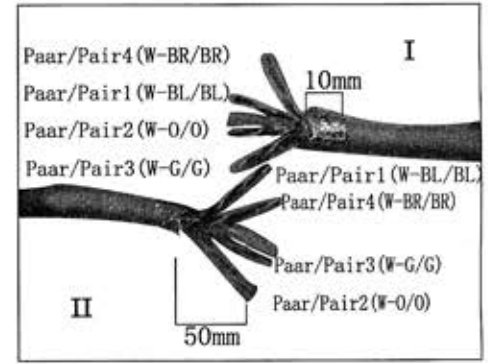

Montageanweisung/Assembly Instruction

Lieferumfang/Scope of delivery

Cat.6+ connection box

Cat.6 connection box

Cat.5e connection box

UTP

FTP

SF/UTP-S/STP

Absetzmaße (schirmfolie) nur S/STP Stripping pattern (screen foil) only S/STP		
Farbcode EIA/TIA Colour code EIA/TIA	I Länge in mm Length in mm	II Länge in mm Length in mm
Paar/Pair 1 W-BL/BL	15	35
Paar/Pair 2 W-O/O	15	35
Paar/Pair 3 W-G/G	35	15
Paar/Pair 4 W-BR/BR	35	15