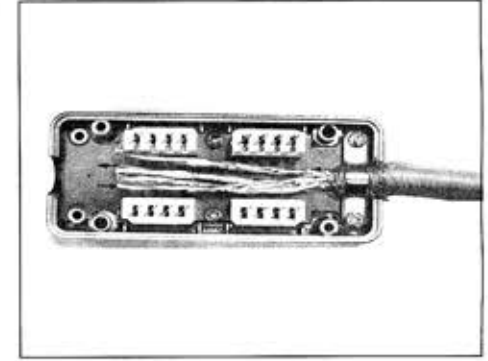

Montageanweisung/Assembly Instruction

Lieferumfang/Scope of delivery

Absetzmaße (schirmfolie) nur S/STP Stripping pattern (screen foil) only S/STP		
Farbcode EIA/TIA Colour code EIA/TIA	I Länge in mm Length in mm	II Länge in mm Length in mm
Paar/Pair 1 W-BL/BL	15	35
Paar/Pair 2 W-O/O	15	35
Paar/Pair 3 W-G/G	35	15
Paar/Pair 4 W-BR/BR	35	15