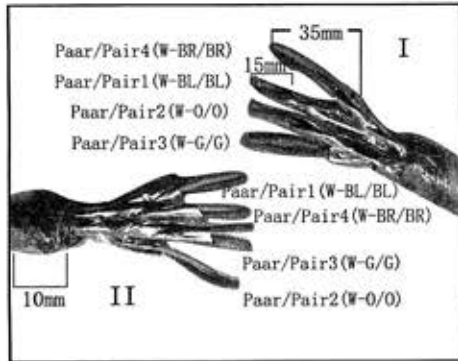

Montageanweisung/Assembly Instruction

Lieferumfang/Scope of delivery

Cat.6+ connection box

Cat.6 connection box

Cat.5e connection box

UTP

FTP

SF/UTP-S/STP

Absetzmaße (schirmfolie) nur S/STP Stripping pattern (screen foil) only S/STP		
Farbcode EIA/TIA Colour code EIA/TIA	I Länge in mm Length in mm	II Länge in mm Length in mm
Paar/Pair 1 W-BL/BL	15	35
Paar/Pair 2 W-O/O	15	35
Paar/Pair 3 W-G/G	35	15
Paar/Pair 4 W-BR/BR	35	15