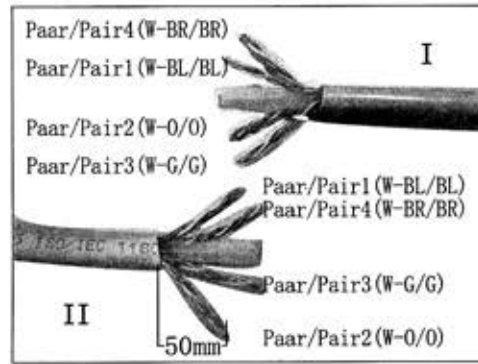

Montageanweisung/Assembly Instruction

Lieferumfang/Scope of delivery

Cat.6+ connection box

Cat.6 connection box

Cat.5e connection box

UTP

FTP

SF/UTP-S/STP

Absetzmaße (schirmfolie) nur S/STP Stripping pattern (screen foil) only S/STP		
Farbcode EIA/TIA Colour code EIA/TIA	I Länge in mm Length in mm	II Länge in mm Length in mm
Paar/Pair 1 W-BL/BL	15	35
Paar/Pair 2 W-O/O	15	35
Paar/Pair 3 W-G/G	35	15
Paar/Pair 4 W-BR/BR	35	15