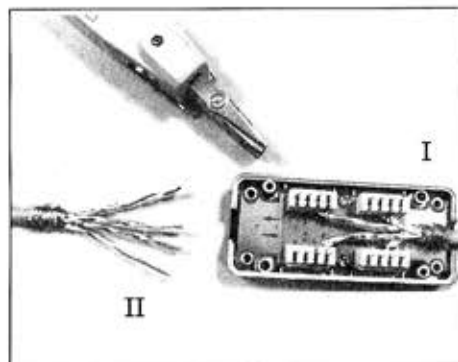

UTP-FTP-SF/UTP-S/STP