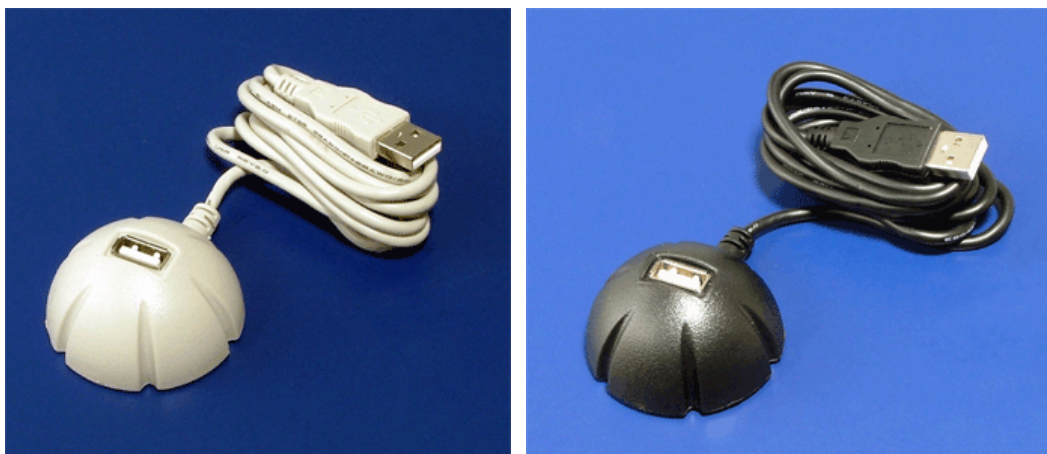

USB 2.0 kabel magnetický, šedý (černý)

Katalogové číslo: 11.99.8995, 11.99.8996

USB 2.0 kabel DOME, šedý (černý)

Katalogové číslo: 11.99.8997, 11.99.8998

Popis: Prodlužování kabel USB 2.0 / USB 1.1 s koncovkou typu DOME pro jednodušší připojení USB zařízení.

Vlastnosti:

- Kabel o délce 1,5 m
- Kompatibilní s USB 2.0 / USB 1.1
- Konektory USB typ A samec / samice
- 11.99.8997 a 11.99.8998 - koncovka pro připojení zařízení je polokulovitého tvaru se závažím
- 11.99.8995 a 11.99.8996 - koncovka pro připojení zařízení je polokulovitého tvaru s magnetem