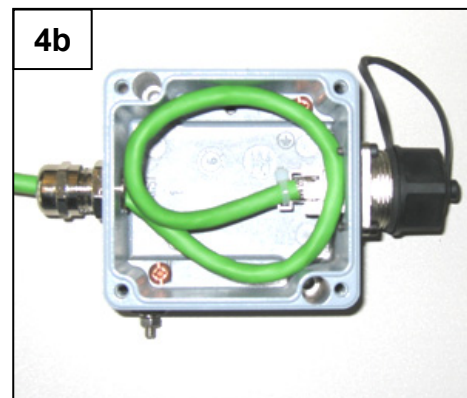

**E-DAT Industry
IP67 V5 2port metal
outlet K21 right**

**E-DAT Industry
IP67 V1 1port metal
outlet K11**

**E-DAT Industry
IP67 V4 2port metal
outlet K21**

4342960000