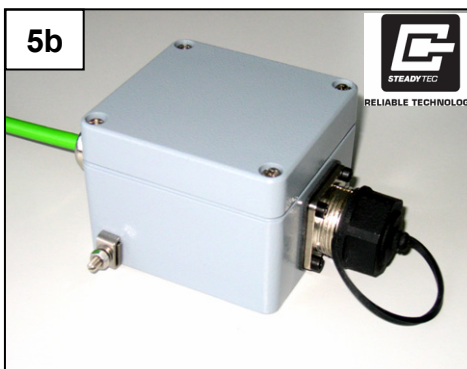

**E-DAT Industry
IP67 V5 2port metal
outlet K21 right**

**E-DAT Industry
IP67 V1 1port metal
outlet K11**

**E-DAT Industry
IP67 V4 2port metal
outlet K21**

4342960000