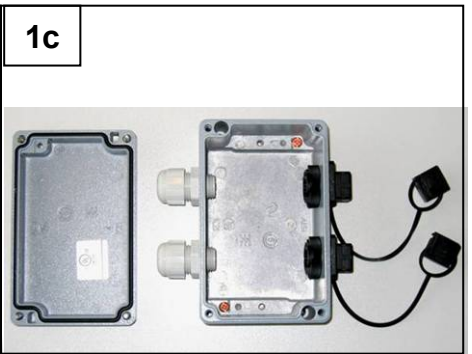

E-DAT Industry IP67 Metal outlet

- de Montagehinweis für den Installateur
- en Mounting note for the installer
- fr Notice d'installation pour l'installateur

i HINWEIS

Bestimmungsgemäßer Gebrauch: Anschlussdose für strukturierte Gebäudeverkabelung, Bürobereiche und verteilte Gebäudedienste nach M111C1E3.

i NOTE

Intended use: Wall outlet for structured building cabling, office areas and distributed building services according to M111C1E3.

i NOTICE

Utilisation conforme à l'usage prévu : Boîtier de raccordement pour le câblage structuré des bâtiments, les zones de bureaux et les services distribués des bâtiments selon M111C1E3.

E-DAT Industry IP67 V5 2port metal outlet K21 right

E-DAT Industry IP67 V1 1port metal outlet K11

E-DAT Industry IP67 V4 2port metal outlet K21