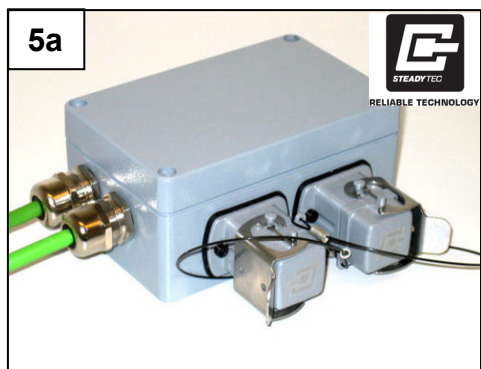

**E-DAT Industry
IP67 V5 2port metal
outlet K21 right**

**E-DAT Industry
IP67 V1 1port metal
outlet K11**

**E-DAT Industry
IP67 V4 2port metal
outlet K21**

4342960000