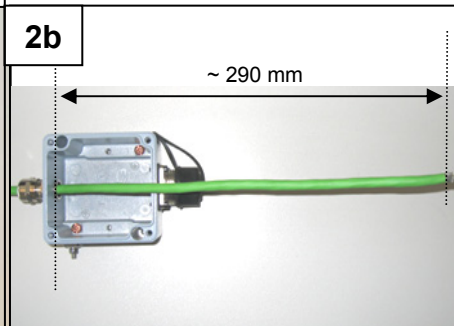

E-DAT Industry IP67 Metal outlet

- de Montagehinweis für den Installateur
- en Mounting note for the installer
- fr Notice d'installation pour l'installateur

i HINWEIS

Bestimmungsgemäßer Gebrauch: Anschlussdose für strukturierte Gebäudeverkabelung, Bürobereiche und verteilte Gebäudedienste nach M111C1E3.

i NOTE

Intended use: Wall outlet for structured building cabling, office areas and distributed building services according to M111C1E3.

i NOTICE

Utilisation conforme à l'usage prévu : Boîtier de raccordement pour le câblage structuré des bâtiments, les zones de bureaux et les services distribués des bâtiments selon M111C1E3.

E-DAT Industry IP67 V5 2port metal outlet K21 right

E-DAT Industry IP67 V1 1port metal outlet K11

E-DAT Industry IP67 V4 2port metal outlet K21