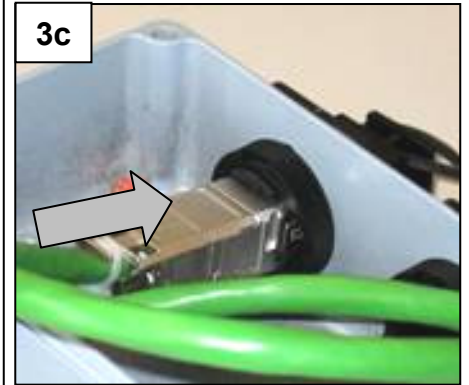

**E-DAT Industry
IP67 V5 2port metal
outlet K21 right**

**E-DAT Industry
IP67 V1 1port metal
outlet K11**

**E-DAT Industry
IP67 V4 2port metal
outlet K21**

4342960000