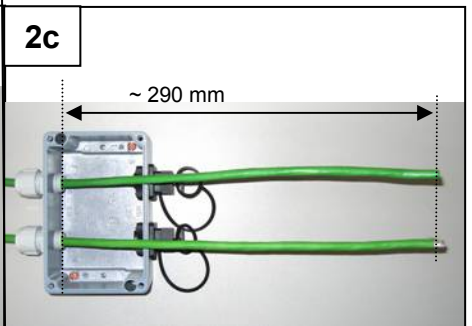

E-DAT Industry IP67 Metal outlet

- de Montagehinweis für den Installateur
- en Mounting note for the installer
- fr Notice d'installation pour l'installateur

i HINWEIS

Bestimmungsgemäßer Gebrauch: Anschlussdose für strukturierte Gebäudeverkabelung, Bürobereiche und verteilte Gebäudedienste nach M111C1E3.

i NOTE

Intended use: Wall outlet for structured building cabling, office areas and distributed building services according to M111C1E3.

i NOTICE

Utilisation conforme à l'usage prévu : Boîtier de raccordement pour le câblage structuré des bâtiments, les zones de bureaux et les services distribués des bâtiments selon M111C1E3.

E-DAT Industry IP67 V5 2port metal outlet K21 right

E-DAT Industry IP67 V1 1port metal outlet K11

E-DAT Industry IP67 V4 2port metal outlet K21