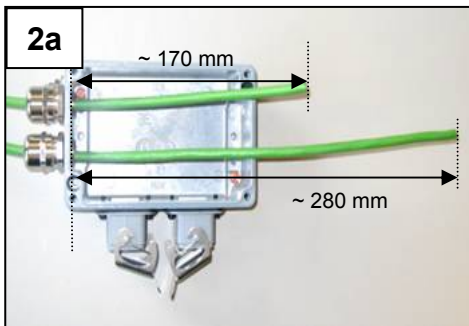

E-DAT Industry IP67 Metal outlet

- de Montagehinweis für den Installateur
- en Mounting note for the installer
- fr Notice d'installation pour l'installateur

i HINWEIS

Bestimmungsgemäßer Gebrauch: Anschlussdose für strukturierte Gebäudeverkabelung, Bürobereiche und verteilte Gebäudedienste nach M111C1E3.

i NOTE

Intended use: Wall outlet for structured building cabling, office areas and distributed building services according to M111C1E3.

i NOTICE

Utilisation conforme à l'usage prévu : Boîtier de raccordement pour le câblage structuré des bâtiments, les zones de bureaux et les services distribués des bâtiments selon M111C1E3.

E-DAT Industry IP67 V5 2port metal outlet K21 right

E-DAT Industry IP67 V1 1port metal outlet K11

E-DAT Industry IP67 V4 2port metal outlet K21