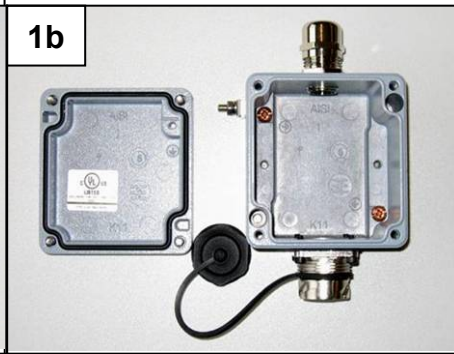

E-DAT Industry IP67 Metal outlet

- de Montagehinweis für den Installateur
- en Mounting note for the installer
- fr Notice d'installation pour l'installateur

i HINWEIS

Bestimmungsgemäßer Gebrauch: Anschlussdose für strukturierte Gebäudeverkabelung, Bürobereiche und verteilte Gebäudedienste nach M111C1E3.

i NOTE

Intended use: Wall outlet for structured building cabling, office areas and distributed building services according to M111C1E3.

i NOTICE

Utilisation conforme à l'usage prévu : Boîtier de raccordement pour le câblage structuré des bâtiments, les zones de bureaux et les services distribués des bâtiments selon M111C1E3.

E-DAT Industry IP67 V5 2port metal outlet K21 right

E-DAT Industry IP67 V1 1port metal outlet K11

E-DAT Industry IP67 V4 2port metal outlet K21