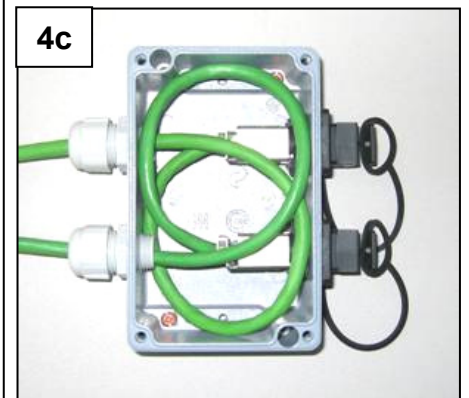

**E-DAT Industry
IP67 V5 2port metal
outlet K21 right**

**E-DAT Industry
IP67 V1 1port metal
outlet K11**

**E-DAT Industry
IP67 V4 2port metal
outlet K21**

4342960000