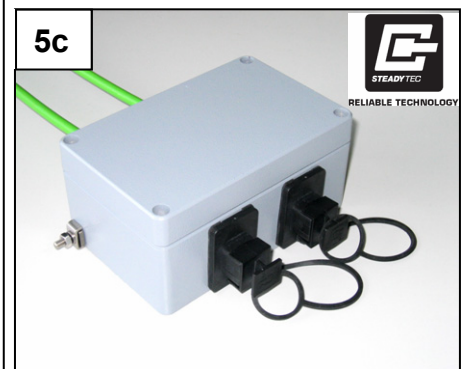

**E-DAT Industry
IP67 V5 2port metal
outlet K21 right**

**E-DAT Industry
IP67 V1 1port metal
outlet K11**

**E-DAT Industry
IP67 V4 2port metal
outlet K21**

4342960000