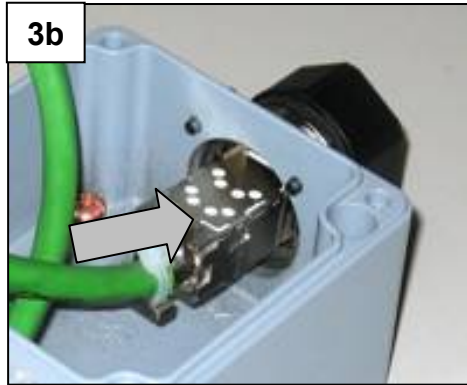

**E-DAT Industry
IP67 V5 2port metal
outlet K21 right**

**E-DAT Industry
IP67 V1 1port metal
outlet K11**

**E-DAT Industry
IP67 V4 2port metal
outlet K21**

4342960000