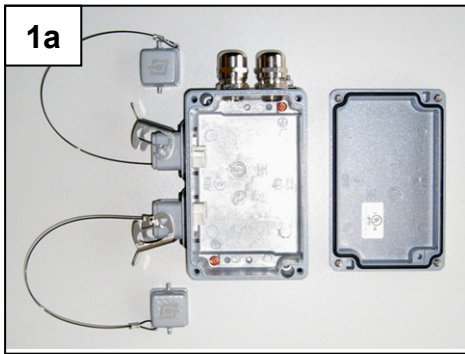

E-DAT Industry IP67 Metal outlet

- de Montagehinweis für den Installateur
- en Mounting note for the installer
- fr Notice d'installation pour l'installateur

i HINWEIS

Bestimmungsgemäßer Gebrauch: Anschlussdose für strukturierte Gebäudeverkabelung, Bürobereiche und verteilte Gebäudedienste nach M111C1E3.

i NOTE

Intended use: Wall outlet for structured building cabling, office areas and distributed building services according to M111C1E3.

i NOTICE

Utilisation conforme à l'usage prévu : Boîtier de raccordement pour le câblage structuré des bâtiments, les zones de bureaux et les services distribués des bâtiments selon M111C1E3.

E-DAT Industry IP67 V5 2port metal outlet K21 right

E-DAT Industry IP67 V1 1port metal outlet K11

E-DAT Industry IP67 V4 2port metal outlet K21