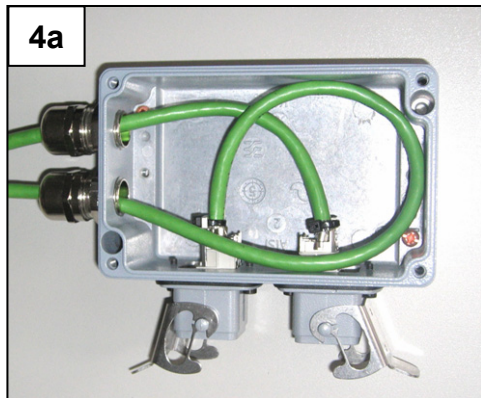

**E-DAT Industry
IP67 V5 2port metal
outlet K21 right**

**E-DAT Industry
IP67 V1 1port metal
outlet K11**

**E-DAT Industry
IP67 V4 2port metal
outlet K21**

4342960000