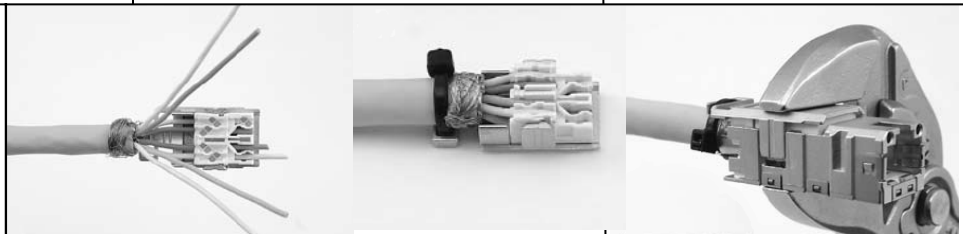

TIA-A: 1401100810MI
TIA-B: 1401800810MI
INDUSTRIAL:
1401900810MI