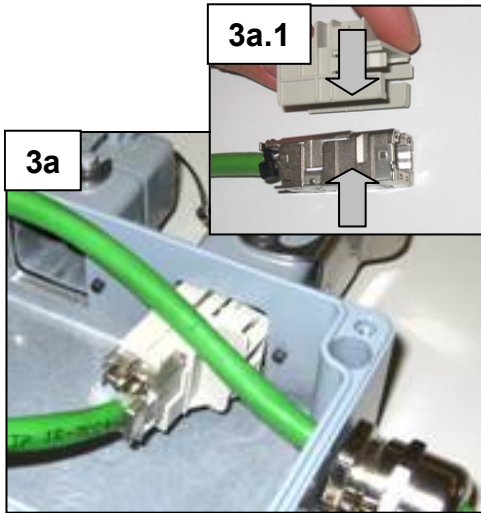

**E-DAT Industry
IP67 V5 2port metal
outlet K21 right**

**E-DAT Industry
IP67 V1 1port metal
outlet K11**

**E-DAT Industry
IP67 V4 2port metal
outlet K21**

4342960000