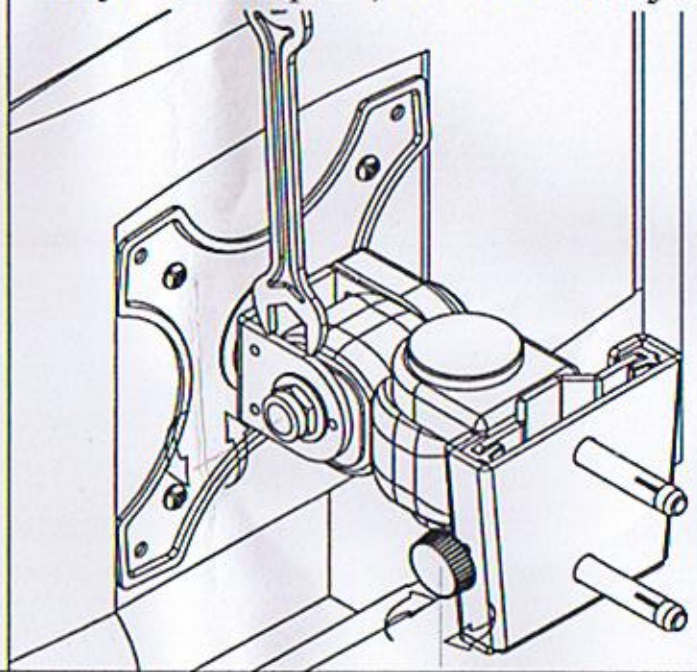

Datenblatt - Fiche technique - Data sheet

**17.99.1125**

VALUE LCD-Befestigung, Wandmontage, 2 Gelenke

VALUE Fixation LCD, montage mural, 3 pivots

VALUE LCD Monitor Wall Mount Kit, 2 Joints

B. 4 pcs

C. 2 pcs/each

E 1 pc

D. 1 pc

Max Load: 12Kgs

1.

2.

3.

Adjust torque , if necessary...

Enable 3D View