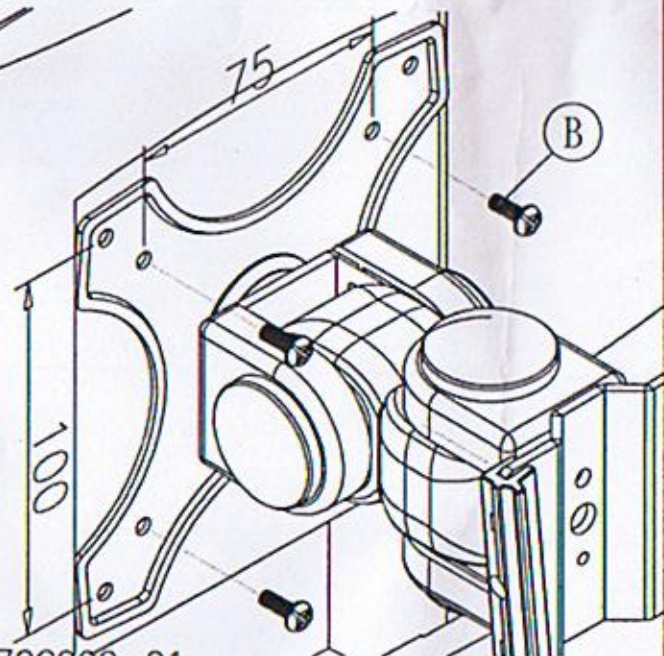

Datenblatt - Fiche technique - Data sheet

**17.99.1125**

VALUE LCD-Befestigung, Wandmontage, 2 Gelenke

VALUE Fixation LCD, montage mural, 3 pivots

VALUE LCD Monitor Wall Mount Kit, 2 Joints

B. 4 pcs

C. 2 pcs/each

E 1 pc

D. 1 pc

Max Load: 12Kgs

1.

2.

3.

Adjust torque , if necessary...

Enable 3D View