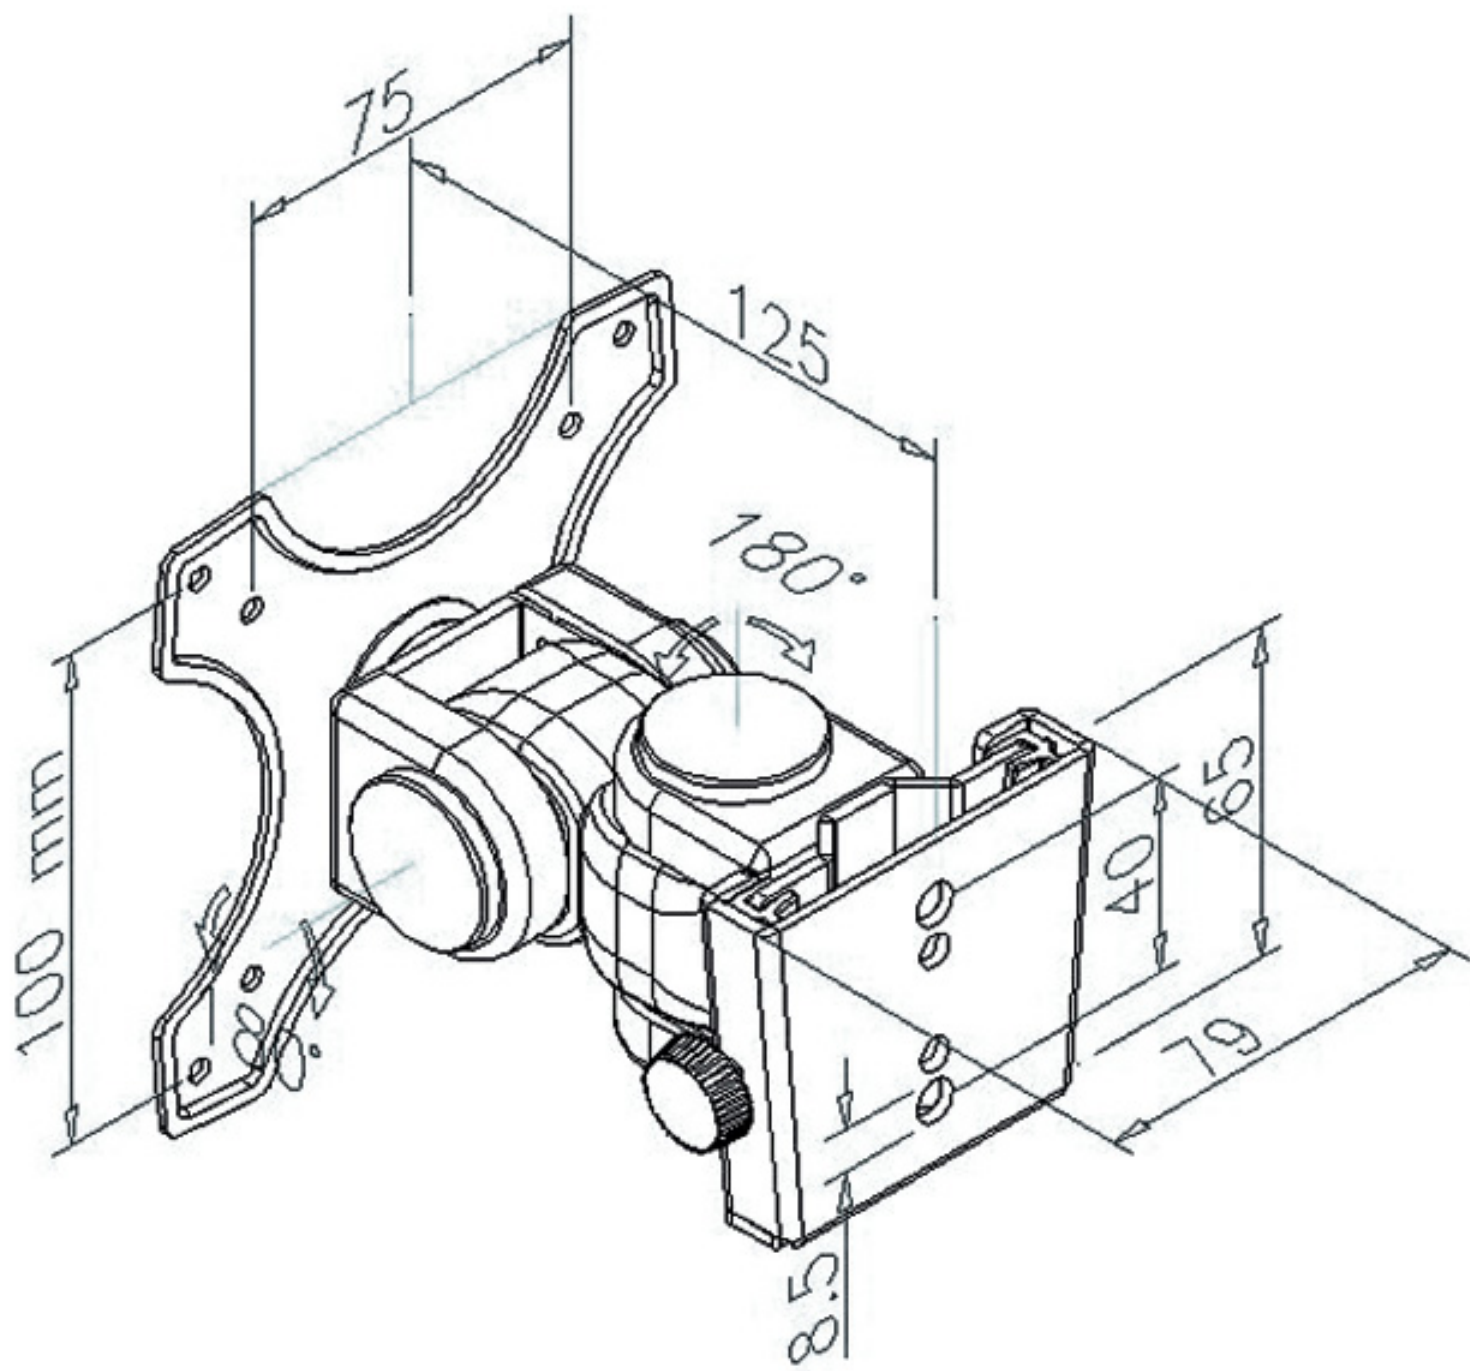

Datenblatt - Fiche technique - Data sheet

**17.99.1125**

VALUE LCD-Befestigung, Wandmontage, 2 Gelenke

VALUE Fixation LCD, montage mural, 3 pivots

VALUE LCD Monitor Wall Mount Kit, 2 Joints

B. 4 pcs

C. 2 pcs/each

E 1 pc

D. 1 pc

Max Load: 12Kgs

1.

2.

3.

Adjust torque , if necessary...

Enable 3D View