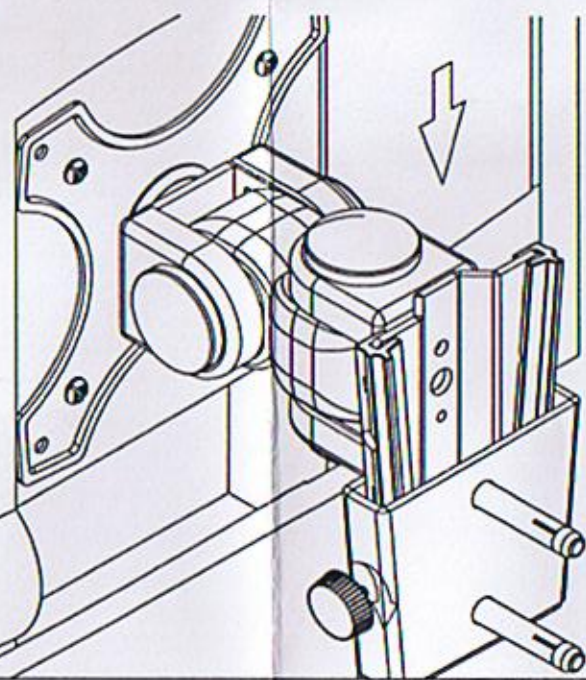

Datenblatt - Fiche technique - Data sheet

**17.99.1125**

VALUE LCD-Befestigung, Wandmontage, 2 Gelenke

VALUE Fixation LCD, montage mural, 3 pivots

VALUE LCD Monitor Wall Mount Kit, 2 Joints

B. 4 pcs

C. 2 pcs/each

E 1 pc

D. 1 pc

Max Load: 12Kgs

1.

2.

3.

Adjust torque , if necessary...

Enable 3D View