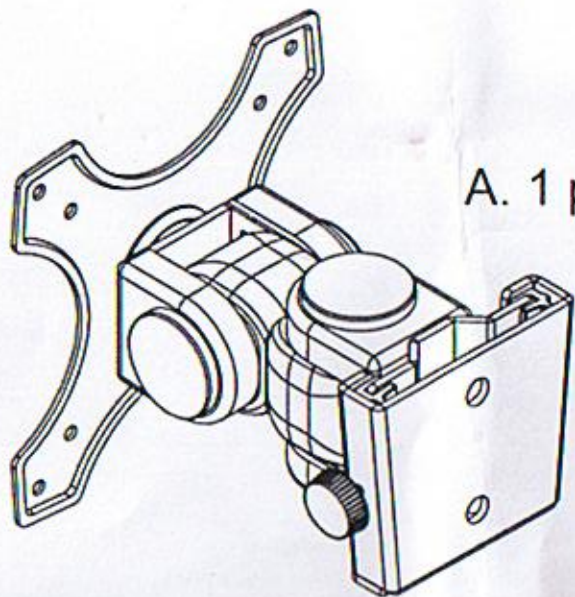

Datenblatt - Fiche technique - Data sheet

**17.99.1125**

VALUE LCD-Befestigung, Wandmontage, 2 Gelenke

VALUE Fixation LCD, montage mural, 3 pivots

VALUE LCD Monitor Wall Mount Kit, 2 Joints

B. 4 pcs

C. 2 pcs/each

E 1 pc

D. 1 pc

Max Load: 12Kgs

1.

2.

3.

Adjust torque , if necessary...

Enable 3D View