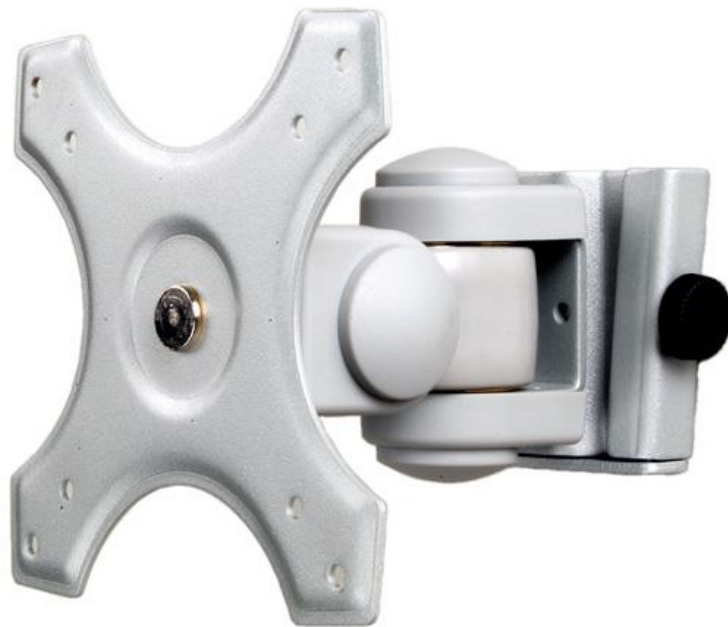

Datenblatt - Fiche technique - Data sheet

**17.99.1125**

VALUE LCD-Befestigung, Wandmontage, 2 Gelenke

VALUE Fixation LCD, montage mural, 3 pivots

VALUE LCD Monitor Wall Mount Kit, 2 Joints

B. 4 pcs

C. 2 pcs/each

E 1 pc

D. 1 pc

Max Load: 12Kgs

1.

2.

3.

Adjust torque , if necessary...

Enable 3D View