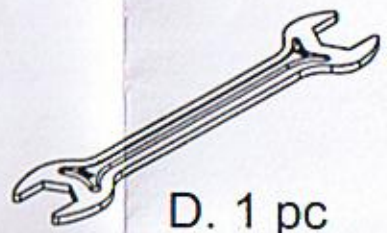

Datenblatt - Fiche technique - Data sheet

**17.99.1125**

VALUE LCD-Befestigung, Wandmontage, 2 Gelenke

VALUE Fixation LCD, montage mural, 3 pivots

VALUE LCD Monitor Wall Mount Kit, 2 Joints

B. 4 pcs

C. 2 pcs/each

E 1 pc

D. 1 pc

Max Load: 12Kgs

1.

2.

3.

Adjust torque , if necessary...

Enable 3D View