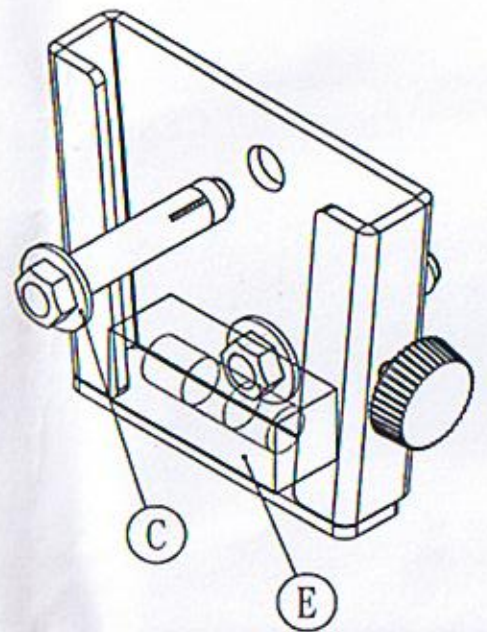

Datenblatt - Fiche technique - Data sheet

**17.99.1125**

VALUE LCD-Befestigung, Wandmontage, 2 Gelenke

VALUE Fixation LCD, montage mural, 3 pivots

VALUE LCD Monitor Wall Mount Kit, 2 Joints

B. 4 pcs

C. 2 pcs/each

E 1 pc

D. 1 pc

Max Load: 12Kgs

1.

2.

3.

Adjust torque , if necessary...

Enable 3D View