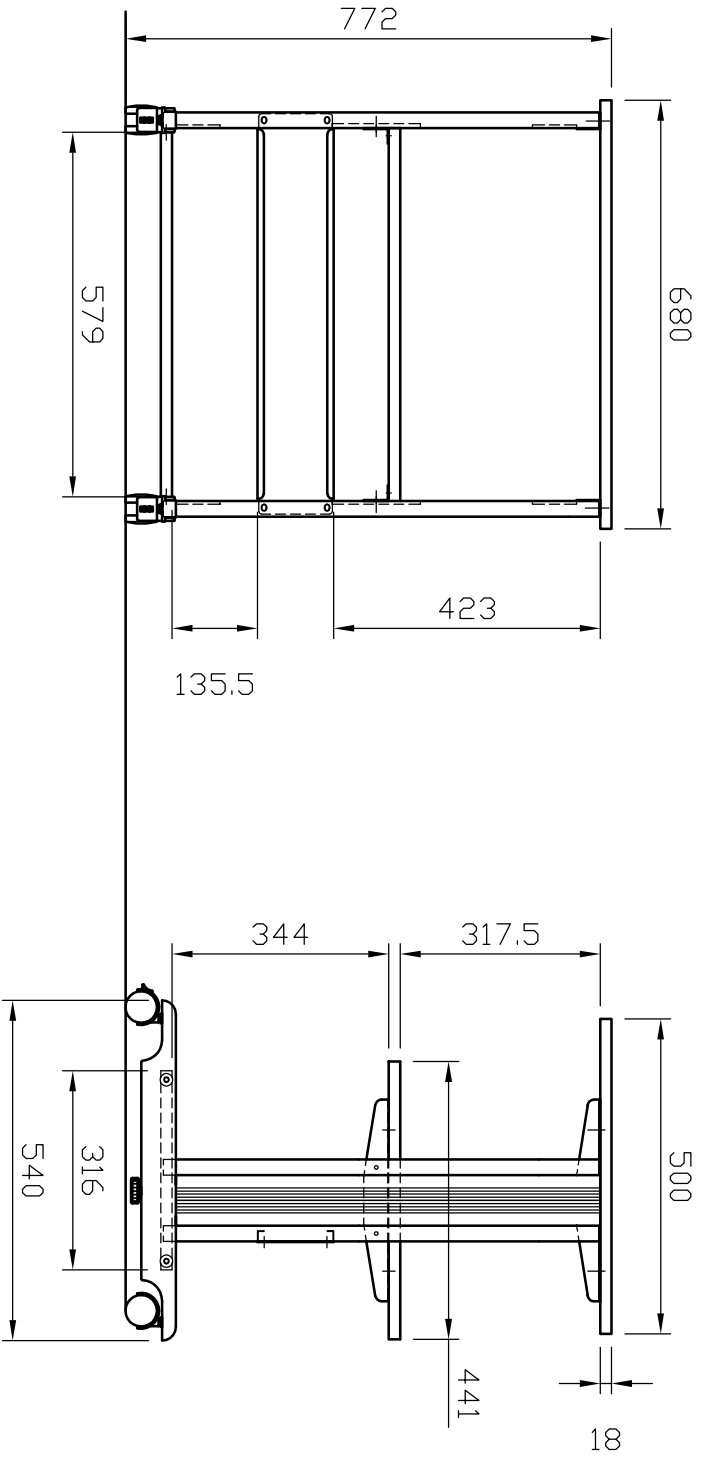

rotronic

Datenblatt - Fiche technique - Data sheet

17.01.1087

ROLINE Druckertisch,

ROLINE Poste imprimante,

ROLINE Printer Table,

修正	訂正事項	年.月.日	訂正者		NO.	部品名	材質	數量	備註
----	------	-------	-----	--	-----	-----	----	----	----

Rotronic Co.,Ltd.		ROLINE Printer Table		圖號	17.01.1087		版次類別	A	比例	1 / 12	設計	製圖	核准	投影法	第三角
								W	單位	mm				表單編號	029 Rev2.00