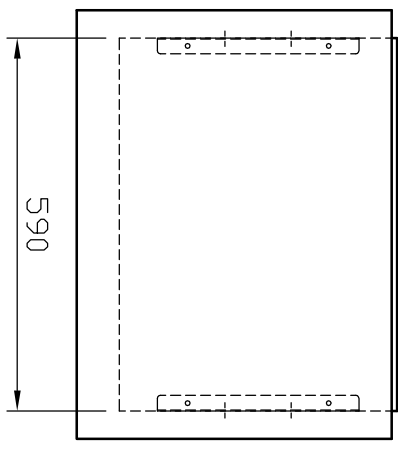

rotronic

Datenblatt - Fiche technique - Data sheet

17.01.1087

ROLINE Druckertisch,

ROLINE Poste imprimante,

ROLINE Printer Table,

修正	訂正事項	年.月.日	訂正者		NO.	部品名	材質	數量	備註
----	------	-------	-----	--	-----	-----	----	----	----

Rotronic Co.,Ltd.		ROLINE Printer Table		圖號	17.01.1087		版次類別	A	比例	1 / 12	設計	製圖	核准	投影法	第三角
								W	單位	mm				表單編號	029 Rev2.00